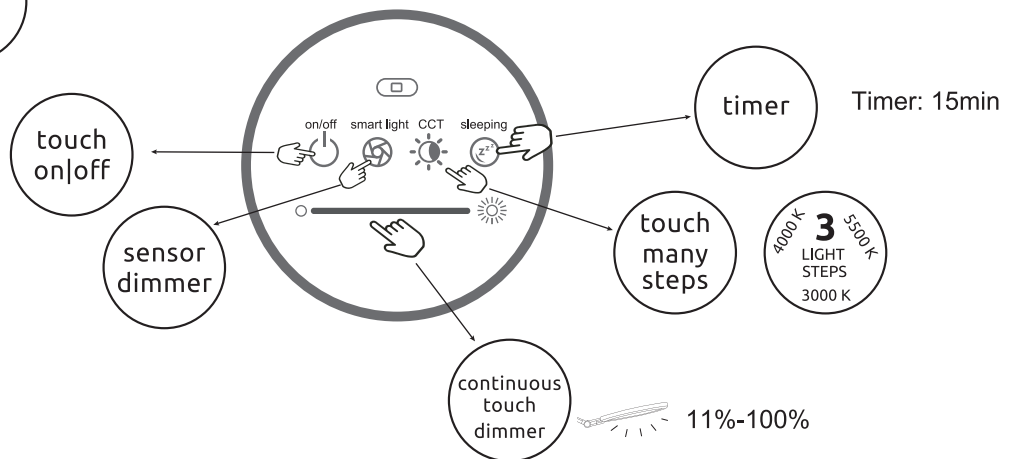

GLOBO

LIGHTING
www.globo-lighting.com

58399

adapter
incl.

Globo Handels GmbH
Gewerbestraße 3,
A-9184 St. Peter

90-850lm
output

DE**Lichtquelle:**

Die Lichtquelle ist nicht tauschbar, weil sie konstruktionsbedingt fest mit dem umgebenden Produkt verbunden ist.